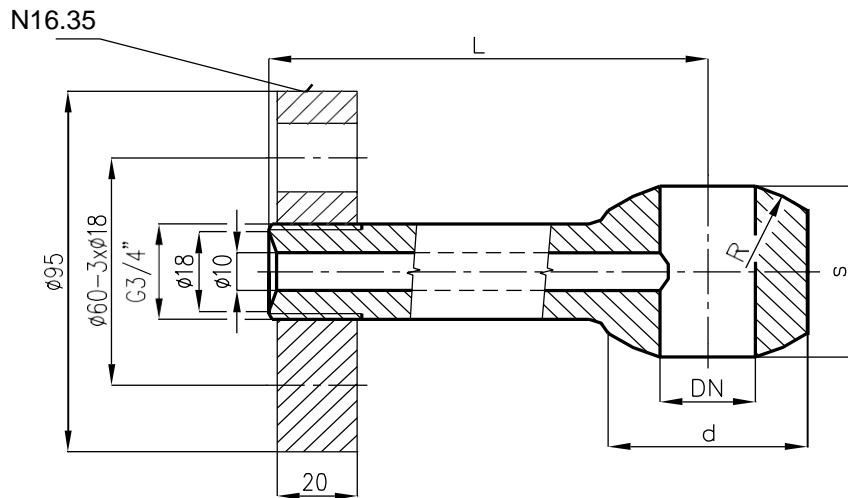

ORLEN Unipetrol RPA s.r.o.	VT čočkové prípojky	N 16.40

Označení:

Čočková prípojka DN30/10 z oceli 12020 podľa N16.40

Jmenovitá světlost DN	Rozměry				Číslo výkresu	Hmotnosť 1 ks [kg]
					SN1640.xx	
	Materiál					
	d	R	L	s	12020	
30	60	54	120	45	.11	1,00
45	70	79	135	45	.14	1,10
58	90	101	155	45	.17	1,55
70	110	118	165	50	.20	2,30
90	130	149	185	50	.23	2,75
120	160	198	220	50	.26	3,45
160	215	264	255	55	.29	6,20